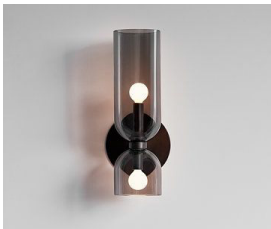

Appliques

Appliques:

- *Model : "8120W
WH/BLUE"*
- *Dimensions:
D100*W200*H780*
- *Materiaux : iron+glass*
- *Couleur : White metal /
Green metal*
- *Nombre d'ampoule :
E27*1*

- *Model : 6055*
- *Dimensions: D280*H700*
- *Materiaux : : iron+glass*
- *Couleur : gold metal with greee glass*
- *Nombre d'ampoule : G9*3*

- *Model : F076*
- *Dimensions: D150*H400*
- *Materiaux : Iron+glass*
- *Couleur : Gold / Black smokey*
- *Nombre d'ampoule : E14*

- *Model : F037*
- *Dimensions: D100*H350*
- *Materiaux : Iron+Marble*
- *Couleur : Gold*
- *Nombre d'ampoule : LED*

- *Model : F070/B*
- *Dimensions: D150*H320*
- *Materiaux : Iron+reeded glass*
- *Couleur : Gold*
- *Nombre d'ampoule : e27*1*

- *Model : F080*
- *Dimensions: D120*H270mm*
- *Materiaux : iron+glass*
- *Couleur : black+smoky*
- *Nombre d'ampoule : E14*

- *Model : F085*
- *Dimensions: D50*H760mm*
- *Materiaux : iron*
- *Couleur : plating matt gold*
- *Nombre d'ampoule : G9*2*

- *Model : F086*
- *Dimensions: D50*H850mm*
- *Materiaux : iron+glass*
- *Couleur : plating matt gold*
- *Nombre d'ampoule : G9*2*