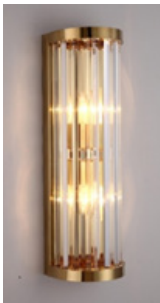

- *Model : 88022W*
- *Dimensions: D160*H450mm*
- *Materiaux : stainless steel+crystal*
- *Couleur : Gold*
- *Nombre d'ampoule : E14*2*

- *Model : 88011W*
- *Dimensions: D300*H520mm*
- *Materiaux : iron+crystal*
- *Couleur : Gold*
- *Nombre d'ampoule : E14*4*