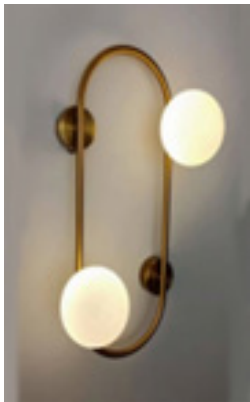

Appliques

Appliques:

- *Model : "8120W
WH/BLUE"*
- *Dimensions:
D100*W200*H780*
- *Materiaux : iron+glass*
- *Couleur : White metal /
Green metal*
- *Nombre d'ampoule :
E27*1*

- *Model : 6055*
- *Dimensions: D280*H700*
- *Materiaux : : iron+glass*
- *Couleur : gold metal with greee glass*
- *Nombre d'ampoule : G9*3*

- *Model : B6070*
- *Dimensions: 280*400*
- *Materiaux : iron+resin*
- *Couleur : white*
- *Nombre d'ampoule : LED*

- *Model : 6016W/S*
- *Dimensions: 30*400*
- *Materiaux : iron+acrylic*
- *Couleur : gold iron with white glass*
- *Nombre d'ampoule : G9*

- *Model : 6016W/L*
- *Dimensions: 60*400*
- *Materiaux : iron+acrylic*
- *Couleur : gold iron with white glass*
- *Nombre d'ampoule : G9*

- *Model : 6016-V*
- *Dimensions: -*
- *Materiaux : iron+acrylic*
- *Couleur : gold*
- *Nombre d'ampoule : G9*2*

- *Model : 6023W/2*
- *Dimensions: 260*440*
- *Materiaux : iron*
- *Couleur : gold*
- *Nombre d'ampoule : G4*2*

- *Model : 9137W*
- *Dimensions: W250*H216*
- *Materiaux : metal+glass*
- *Couleur : gold metal with white glass*
- *Nombre d'ampoule : E14*