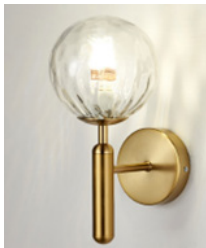

Appliques

Appliques:

- *Model : "8120W
WH/BLUE"*
- *Dimensions:
D100*W200*H780*
- *Materiaux : iron+glass*
- *Couleur : White metal /
Green metal*
- *Nombre d'ampoule :
E27*1*

- *Model : 6055*
- *Dimensions: D280*H700*
- *Materiaux : : iron+glass*
- *Couleur : gold metal with greee glass*
- *Nombre d'ampoule : G9*3*

- *Model : F076*
- *Dimensions: D150*H400*
- *Materiaux : Iron+glass*
- *Couleur : Gold / Black smokey*
- *Nombre d'ampoule : E14*

- *Model : F037*
- *Dimensions: D100*H350*
- *Materiaux : Iron+Marble*
- *Couleur : Gold*
- *Nombre d'ampoule : LED*

- *Model : F070/B*
- *Dimensions: D150*H320*
- *Materiaux : Iron+reeded glass*
- *Couleur : Gold*
- *Nombre d'ampoule : e27*1*

- *Model : F080*
- *Dimensions: D120*H270mm*
- *Materiaux : iron+glass*
- *Couleur : black+smoky*
- *Nombre d'ampoule : E14*

- *Model : F085*
- *Dimensions: D50*H760mm*
- *Materiaux : iron*
- *Couleur : plating matt gold*
- *Nombre d'ampoule : G9*2*

- *Model : F086*
- *Dimensions: D50*H850mm*
- *Materiaux : iron+glass*
- *Couleur : plating matt gold*
- *Nombre d'ampoule : G9*2*