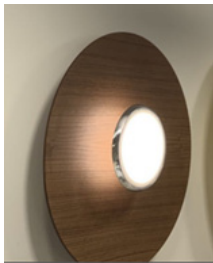

- *Model : 8956W/S*
- *Dimensions: D400*H450mm*
- *Materiaux : iron+aluminium*
- *Couleur : Wood*
- *Nombre d'ampoule : LED 8W*

- *Model : 2320W*
- *Dimensions:*
- *Materiaux : iron+aluminium*
- *Couleur : Gold*
- *Nombre d'ampoule : LED*