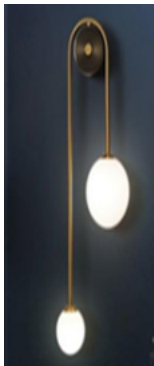

Appliques

Appliques:

- *Model : "8120W
WH/BLUE"*
- *Dimensions:
D100*W200*H780*
- *Materiaux : iron+glass*
- *Couleur : White metal /
Green metal*
- *Nombre d'ampoule :
E27*1*

- *Model : 6055*
- *Dimensions: D280*H700*
- *Materiaux : : iron+glass*
- *Couleur : gold metal with greee glass*
- *Nombre d'ampoule : G9*3*

- *Model : 8923W*
- *Dimensions: L180*W180*H150mm*
- *Materiaux : iron+glass*
- *Couleur : matt gold +white glass*
- *Nombre d'ampoule : E14*1*

- *Model : F038/SV*
- *Dimensions: H680*
- *Materiaux : Iron+aluminium*
- *Couleur : Gold*
- *Nombre d'ampoule : E14*1*

- *Model : F038/GD*
- *Dimensions: H680*
- *Materiaux : Iron+aluminium*
- *Couleur : Gold*
- *Nombre d'ampoule : E14*1*

- *Model : F061/A*
- *Dimensions: D100*H400*
- *Materiaux : Iron + acrylic*
- *Couleur : Gold*
- *Nombre d'ampoule : G9*2*