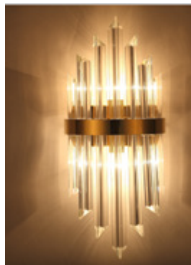

- *Model : 88004W*
- *Dimensions: D230*H550mm*
- *Materiaux : stainless steel+crystal*
- *Couleur : Gold*
- *Nombre d'ampoule : E14*2*

- *Model : 88004W*
- *Dimensions: D230*H550mm*
- *Materiaux : stainless steel+crystal*
- *Couleur : Black*
- *Nombre d'ampoule : E14*2*