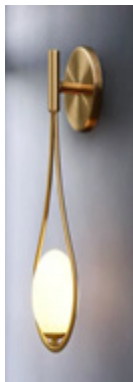

Appliques

Appliques:

- *Model : "8120W
WH/BLUE"*
- *Dimensions:
D100*W200*H780*
- *Materiaux : iron+glass*
- *Couleur : White metal /
Green metal*
- *Nombre d'ampoule :
E27*1*

- *Model : 6055*
- *Dimensions: D280*H700*
- *Materiaux : : iron+glass*
- *Couleur : gold metal with greee glass*
- *Nombre d'ampoule : G9*3*

- *Model : 8923W*
- *Dimensions: L180*W180*H150mm*
- *Materiaux : iron+glass*
- *Couleur : matt gold +white glass*
- *Nombre d'ampoule : E14*1*

- *Model : F038/SV*
- *Dimensions: H680*
- *Materiaux : Iron+aluminium*
- *Couleur : Gold*
- *Nombre d'ampoule : E14*1*

- *Model : F038/GD*
- *Dimensions: H680*
- *Materiaux : Iron+aluminium*
- *Couleur : Gold*
- *Nombre d'ampoule : E14*1*

- *Model : F061/A*
- *Dimensions: D100*H400*
- *Materiaux : Iron + acrylic*
- *Couleur : Gold*
- *Nombre d'ampoule : G9*2*