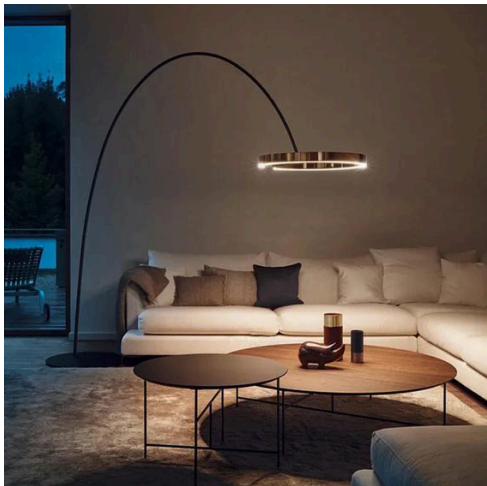

Lampe de table

- *Model : 9979F2*
- *Dimensions: D500*W2400*H2200*
- *Materiaux : aluminum+acrylic*
- *Couleur : brass*
- *Nombre d'ampoule : LED 28W*

- *Model : 10051F*
- *Dimensions: L750*H1780*
- *Materiaux : glass+iron*
- *Couleur : clear glass, black with gold metal*
- *Nombre d'ampoule : G9*2*

- *Model : 9250F*
- *Dimensions: D300*1650*
- *Materiaux : iron+glass*
- *Couleur : white glass with gold metal*
- *Nombre d'ampoule : G9*5*

- *Model : 9305F*
- *Dimensions: D380*H1400*
- *Materiaux : acrylic+iron*
- *Couleur : gold*
- *Nombre d'ampoule : E27*

- *Model : 6983F*
- *Dimensions: D320*H1350mm*
- *Materiaux : iron+acrylic*
- *Couleur : black /white base+clear acrylic*
- *Nombre d'ampoule : E27 spotlight 220V 5W*

- *Model : 7027F WH*
- *Dimensions: D400*H1520*
- *Materiaux : marbre+metal*
- *Couleur : white marble with brass metal*
- *Nombre d'ampoule : LED 3W*

- *Model : 10000SS*
- *Materiaux : marble+metal*
- *Couleur : white marble with brass metal*
- *Nombre d'ampoule : LED 3W*