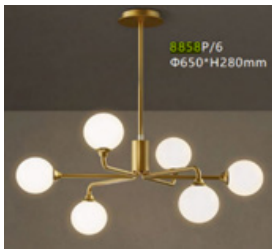

- *Model : 10533P/2*
- *Dimensions: D800+D600*
- *Materiaux :
  iron+aluminium+acrylic*
- *Couleur : gold*
- *Nombre d'ampoule : LED
  88W*

- *Model : 8858P/6*
- *Dimensions: ϕ
  650*H280mm*
- *Materiaux : iron+glass*
- *Couleur : brass*
- *Nombre d'ampoule : G9*6*