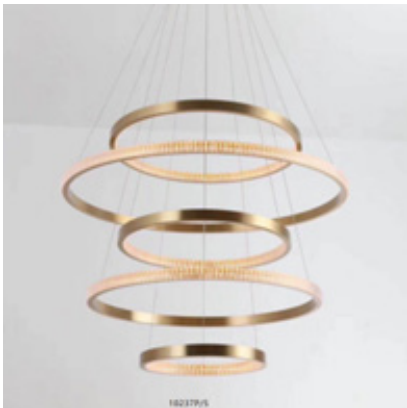

- *Model : 10237P/4*
- *Dimensions: $\phi 400 + \phi 600 + \phi 800 + \phi 1000$ mm*
- *Materiaux : alu.+acrylic*
- *Couleur : brass*
- *Nombre d'ampoule : LED,SMD,120W*

- *Model : 10237P/5*
- *Dimensions: $\phi 600 + \phi 1000 + \phi 600 + \phi 800 + \phi 400$ mm*
- *Materiaux : alu.+acrylic*
- *Couleur : brass*
- *Nombre d'ampoule : LED,SMD,153W*