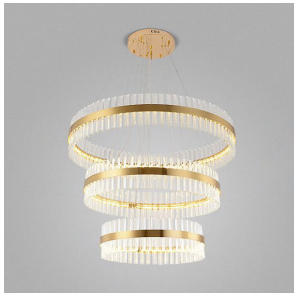

Lustres

- *Model : D-8016P/R*
- *Dimensions: $\phi 800+600$*
- *Materiaux : stainless steel + crystal*
- *Couleur : shine gold + clear crystal*
- *Nombre d'ampoule : LED*

- *Model : D8013/R800+600*
- *Dimensions: $\phi 800+600$*
- *Materiaux : stainless steel + crystal*
- *Couleur : shine gold/silver + clear crystal*
- *Nombre d'ampoule : LED*

- *Model : D-8692P/800*
- *Dimensions: ϕ 800*H500mm 5 layer*
- *Materiaux : metal + glass*
- *Couleur : gold + clear*
- *Nombre d'ampoule : E14*6*

- *Model : D-8692C/800*
- *Dimensions: ø800*H560mm 5 layer*
- *Materiaux : metal + glass*
- *Couleur : gold + clear*
- *Nombre d'ampoule : E14* 12*

- *Model : D-8069P/1*
- *Dimensions: ø750*H270mm*
- *Materiaux : Metal + Crystal*
- *Couleur : Brass*
- *Nombre d'ampoule : E14* 1*

- *Model : D8532P/R3*
- *Dimensions: 600+800+600*
- *Materiaux : metal+glass*
- *Couleur : gold+clear*
- *Nombre d'ampoule : LED*

- *Model : D-8592P/R750*
- *Dimensions: D750*H480mm*
- *Materiaux : metal+crystal*
- *Couleur : gold+clear*
- *Nombre d'ampoule : E14*12*

- *Model : 10047P/9 gold*
- *Dimensions: L1600*H1500*
- *Materiaux : iron+aluminum*
- *Couleur : white+matt gold*
- *Nombre d'ampoule : GU10 *9*