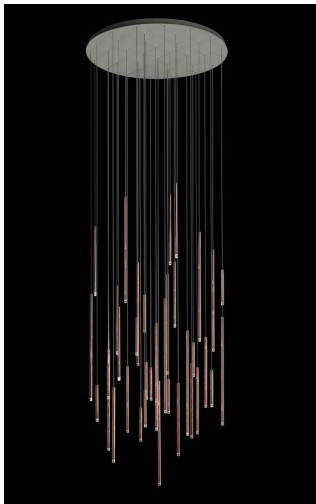

- *Model : 10057P/4L*
- *Dimensions: L1600*H400mm, 4 pcs D400
  in one plate / base: 1600*100*40*
- *Materiaux : stainless steel*
- *Couleur : gold*
- *Nombre d'ampoule : G9 12*5W*