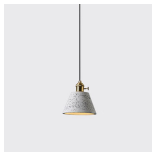

- *Model : 8133P/1*
- *Dimensions: D70*H420*
- *Materiaux : copper+glass*
- *Couleur : smoky*
- *Nombre d'ampoule : E14*

- *Model : 8133P/1*
- *Dimensions: D70*H420*
- *Materiaux : copper+glass*
- *Couleur : smoky*
- *Nombre d'ampoule : E14*