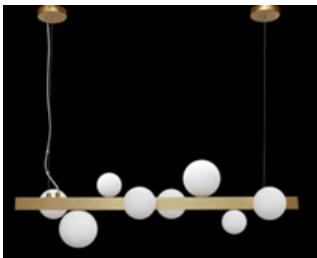

- *Model : 10517P/1 A BK*
- *Dimensions: L900*H250*
- *Materiaux : Metal +glass*
- *Couleur : Brass metal+white glass*
- *Nombre d'ampoule : G9*8*