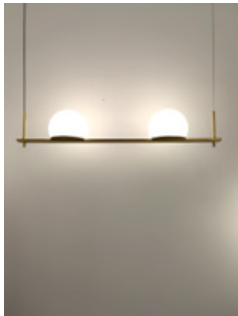

- *Model : 8973P/2A*
- *Dimensions:  
L800\*W160\*H150mm*
- *Materiaux : iron+glass*
- *Couleur : brass gold + white  
glass*
- *Nombre d'ampoule : G9  
2.5W\*2*

- *Model : 8973P/1*
- *Dimensions:  
L400\*W160\*H150mm*
- *Materiaux : iron+glass*
- *Couleur : brass gold + white  
glass*
- *Nombre d'ampoule : G9  
2.5W\*1*