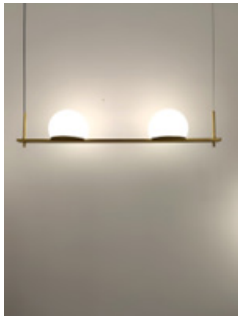

- *Model : 8973P/2A*
- *Dimensions:
  L800*W160*H150mm*
- *Materiaux : iron+glass*
- *Couleur : brass gold + white
  glass*
- *Nombre d'ampoule : G9
  2.5W*2*