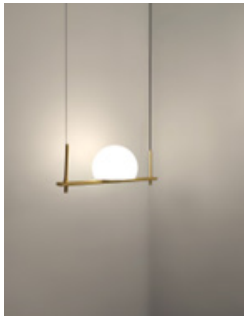

- *Model : 8973P/1*
- *Dimensions:
  L400*W160*H150mm*
- *Materiaux : iron+glass*
- *Couleur : brass gold + white
  glass*
- *Nombre d'ampoule : G9
  2.5W*1*