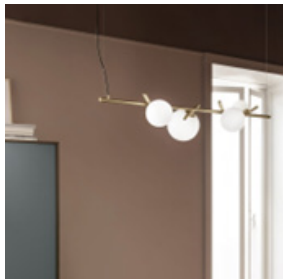

- *Model : 8923P/4*
- *Dimensions:*
  L1300*W380*H290mm
- *Materiaux : iron + glass*
- *Couleur : matt gold + white glass*
- *Nombre d'ampoule :*
  E27*1,E14*2,G9*1

- *Model : 8920P*
- *Dimensions:*
  D800+D600+D400mm
- *Materiaux : stainless steel + crystal*
- *Couleur : brass/black metal+clear crystal*
- *Nombre d'ampoule :*
  LED115W