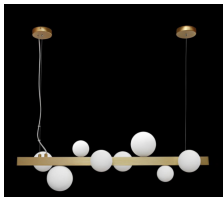

# *Suspensions*

- *Model : 8828P/L900*
- *Dimensions: L-900 H-300*
- *Materiaux : iron+glass*
- *Couleur : Matt black*
- *Nombre d'ampoule : G9\*7*

- *Model : 8828P/S*
- *Dimensions:  $\phi 850 * H260mm$*
- *Materiaux : iron + glass*
- *Couleur : gold or black*
- *Nombre d'ampoule : G9\*15*

- *Model : 9136P/6*
- *Dimensions: L-1100 W320\* H-320*
- *Materiaux : iron+glass*
- *Couleur : old metal with white glass*
- *Nombre d'ampoule : G9\*6*

- *Model : 8149P/6 brass*
- *Dimensions: D1200\*H1500*
- *Materiaux : iron+glass*
- *Couleur : brass metal with grey glass*
- *Nombre d'ampoule : E27\*6*