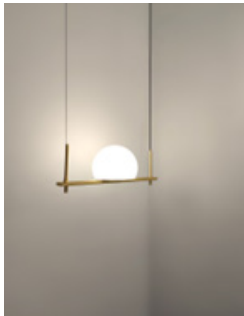

- *Model : 8973P/2A*
- *Dimensions:  
L800\*W160\*H150mm*
- *Materiaux : iron+glass*
- *Couleur : brass gold + white  
glass*
- *Nombre d'ampoule : G9  
2.5W\*2*

- *Model : 8973P/1*
- *Dimensions:  
L400\*W160\*H150mm*
- *Materiaux : iron+glass*
- *Couleur : brass gold + white  
glass*
- *Nombre d'ampoule : G9  
2.5W\*1*