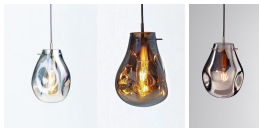

• *Model : 9208P/A clear*

• *Model : 9208P/A blue*

• *Model : 9208P/A amber*

• *Model : 9208P/A Silver*

• *Model : 9208P/A copper*

• *Model : 9208P/A smoky*

• *Model : 9208P/A gold*

• *Dimensions: D200*H300*

• *Materiaux : glass*

• *Nombre d'ampoule : E27*